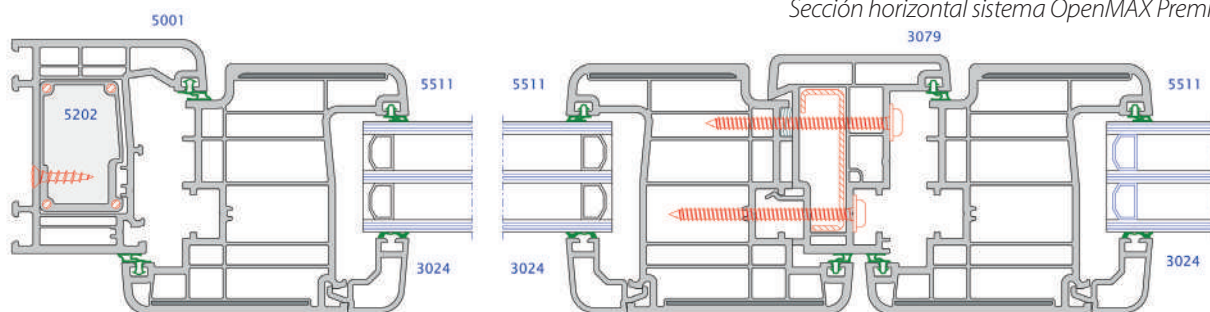

Sección horizontal sistema OpenMAX Premium