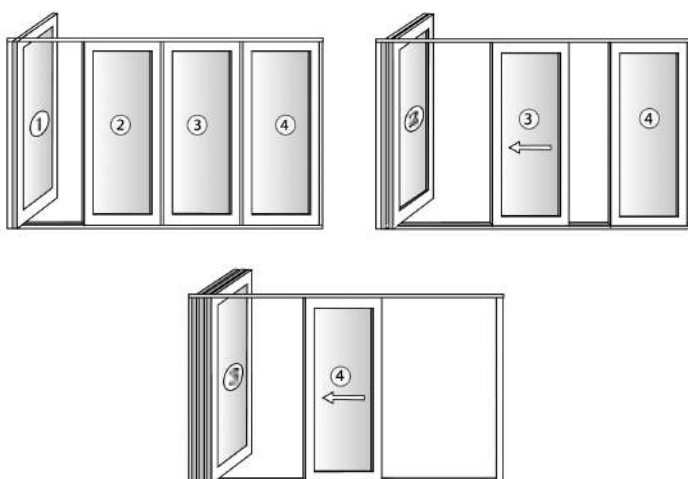

Sistema de apertura de OpenMAX Premium

<b>Sistema de apertura</b>	Apertura deslizante multi-hoja			
<b>Perfiles de PVC</b>	Sistema <b>Zendow#neo Premium</b> de 5 cámaras conforme AENOR (nº 001/006502), <b>alta eficiencia energética</b> .			
<b>Herrajes de apertura</b>	Herraje puerta deslizante multi-hoja de 2, 3, 4, 5 y 6 hojas. Hasta 90 kg por hoja. Herraje totalmente oculto, sólo se ve la maneta.			
<b>Vidrio</b>	Canal de acristalamiento que permite vidrios de hasta 54 mm de espesor.			