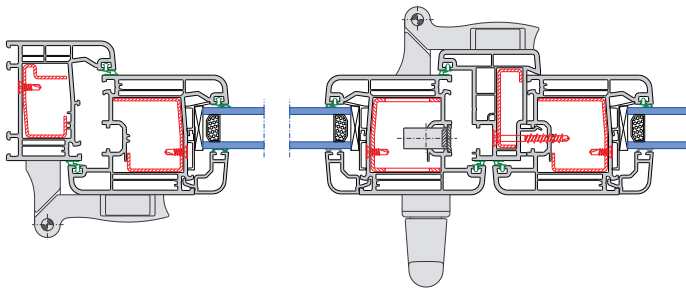

Sección horizontal sistema puerta Plegable

Sistema de apertura	Apertura plegable en forma de acordeón o librillo
Perfiles de PVC	Sistema Zendow de 5 cámaras conforme AENOR (nº 001/003279)
Herrajes de apertura	Herraje puertas plegables. Aperturas de 3, 4, 5, 6 y 7 hojas. Hasta 80 Kg. por hoja
Vidrio	Canal de acristalamiento que permite vidrio de hasta 41mm. de espesor