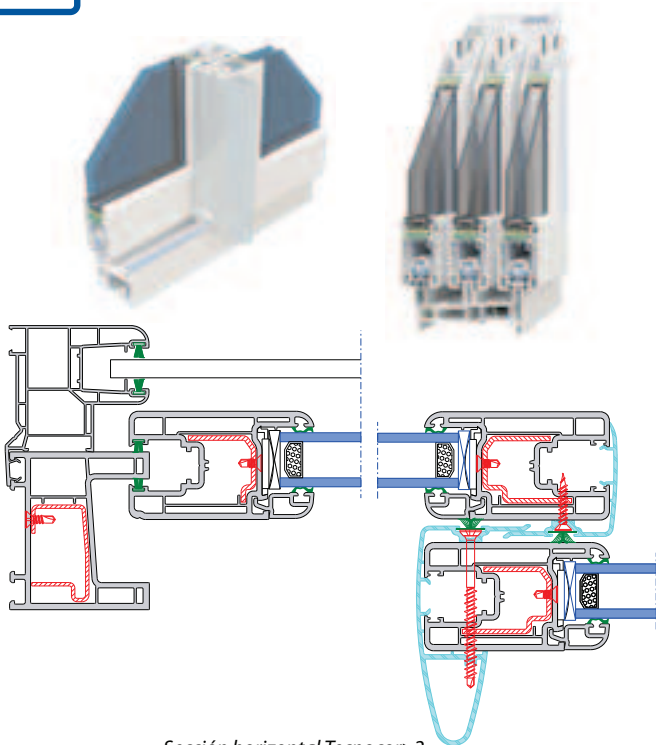

Sección horizontal Tecnocor>2

Sistema de apertura	Corredera de 2, 3, 4 y 6 hojas
Perfiles de PVC	Sistema corredera Tecnocor de ventanas y puertas
Herrajes de apertura	Herraje de uñero o manilla. Posibilidad de interlocks de inercia
Rodamientos	Rodamientos de tandem de agujas de hasta 100Kg. por hoja
Vidrio	Canal de acristalamiento que permite vidrio de 6 a 29mm. de espesor