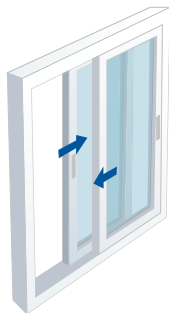

Tecnocor>2

Tecnocor>2 es la ventana que ha revolucionado el sector del cerramiento.

Concebida con especial atención para los amantes del espacio, de la luz y la libertad. Pero también destaca por su comodidad y por la elegancia de sus líneas.