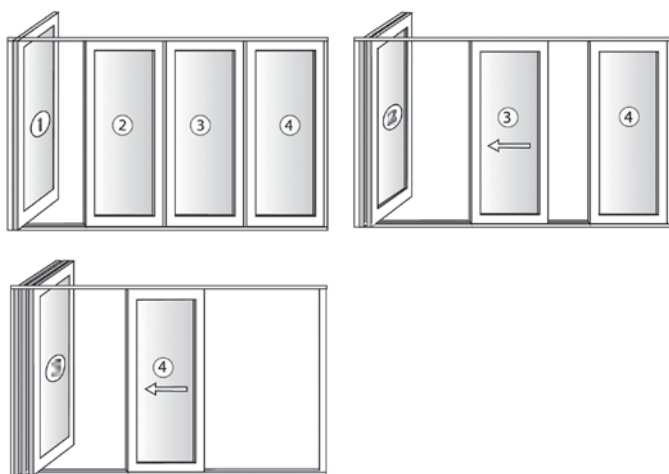

# OpenMAX

**Deceuninck** mejora las prestaciones de este innovador sistema gracias a la incorporación de los perfiles **Elegant Infinity ThermoFibra**. **Open MAX** permite que cada hoja se abra de forma **independiente**, pudiendo orientarlas (todas las hojas) hacia el interior o el exterior y ayudando así a liberar espacio.

Su exclusivo sistema permite que cada hoja se controle y deslice individualmente, a diferencia del tradicional sistema plegable.

Así consigue pasar inadvertido en el interior y crear transiciones **amplias y diáfnas** entre estancias o en salidas al jardín o terraza.